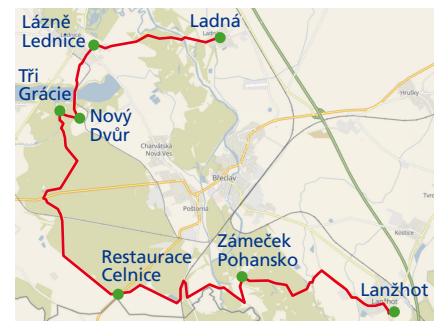

Region Podluží a Mikroregion Hodonínsko  
si Vás dovolují pozvat na

# 23. ROČNÍK SPOLEČNÉHO CYKLISTICKÉHO VÝLETU

**PÁTEK 24. 4. 2026 v 8.30**

Startovné 250 Kč

Délka trasy: 33 km

<b>SJEZD od</b>	<b>8.30</b>	Ladná, ul. Masarykova – Sportovní hala
<b>START</b>	<b>9.00</b>	směr Janův hrad, Lednice, Tři Grácie, Pohansko, Lanžhot
<b>STOP</b>	<b>9.45</b>	Láně Lednice
<b>STOP</b>	<b>10.45</b>	Statek Nový Dvůr
<b>STOP</b>	<b>11.30</b>	Restaurace Celnice
<b>STOP</b>	<b>12.15</b>	Zámeček Pohansko
<b>CÍL</b>	<b>13.00</b>	Lanžhot, Hospoda U Bartošů – manželé Osíčkovi